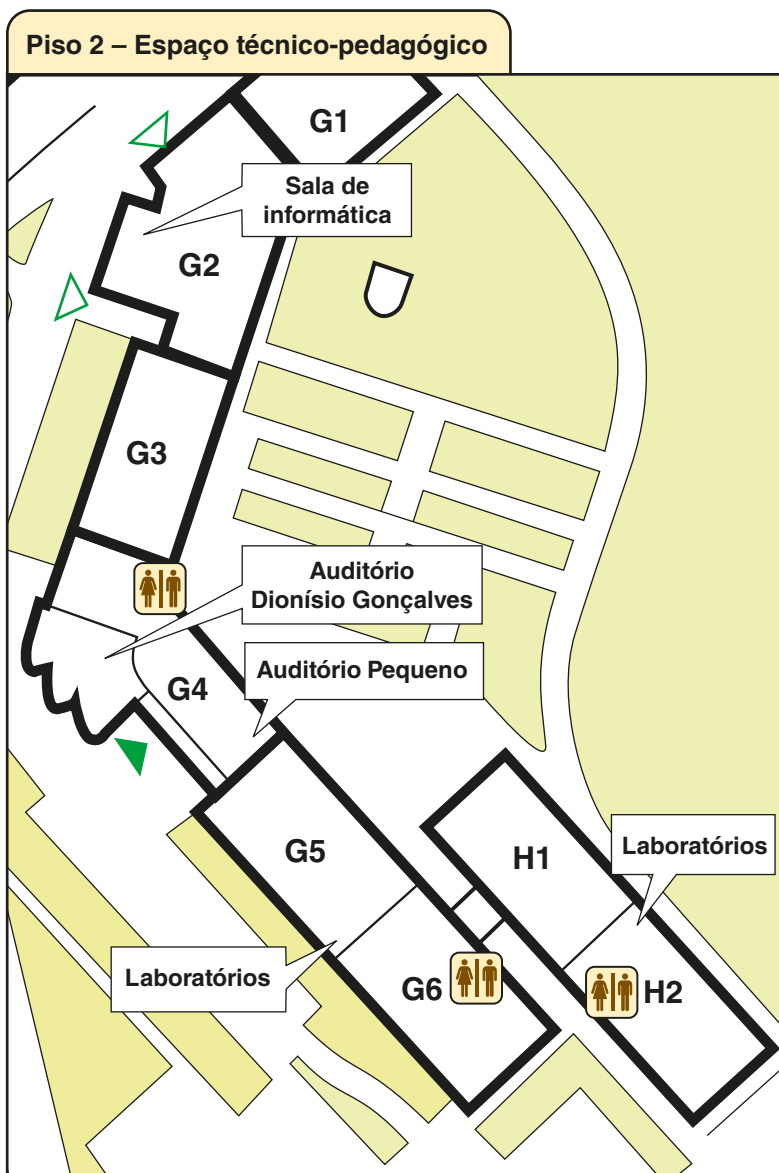

Hangar

Sala de
informática

Auditório Cave
Sala Cave

Direcção
Secretaria

G2

G1

Biblioteca

G3

Auditório
Dionísio Gonçalves

G4

Auditório
Pequeno

G5

H1

Laboratórios

Laboratórios

G6

H2

Alameda de Santa Apolónia

Alto das
Cantarias
IP4

Entrada

Reprografia

Cafetaria / Vending

Multibanco

Escala 0 metros 50

Todo o Campus está coberto por rede sem fios.
Veja como aceder em <http://tinyurl.com/sem-fios>

Legenda

-  Entrada
-  Reprografia
-  Cafeteria / Vending
-  Sanitários
-  Multibanco

Escala  metros

Todo o Campus está coberto por rede sem fios.
Veja como aceder em <http://tinyurl.com/sem-fios>